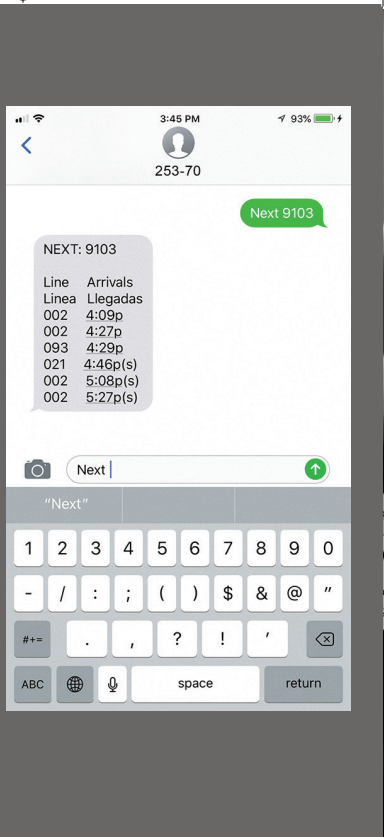

Atrás quedaron los días en los que se preguntaba y se preocupaba cuándo llegaría el siguiente autobús. Ahora tienes **MST RealTime**. Es un grupo de herramientas (mensajes de texto, llamadas telefónicas, aplicaciones y mapas) que le ayudarán a obtener información actualizada en tiempo real sobre la llegada del siguiente autobús. MST RealTime es muy fácil de usar.

MST RealTime

Textea **Next 9103**
a 25370

Llame 1-888-MST-BUS1
y oprima **9103**

MST
RealTime
Señal de parada
del autobús

Texto

Solo busque en su parada de autobús el número único de cuatro dígitos de la parada a la que corresponde al autobús de MST en el letrero de MST RealTime, y envía el texto "Next" mas la parada número, (ejemplo, "Next 9103") a **25370**. De inmediatamente recibirá la hora de llegada actualizados para el siguiente autobús.