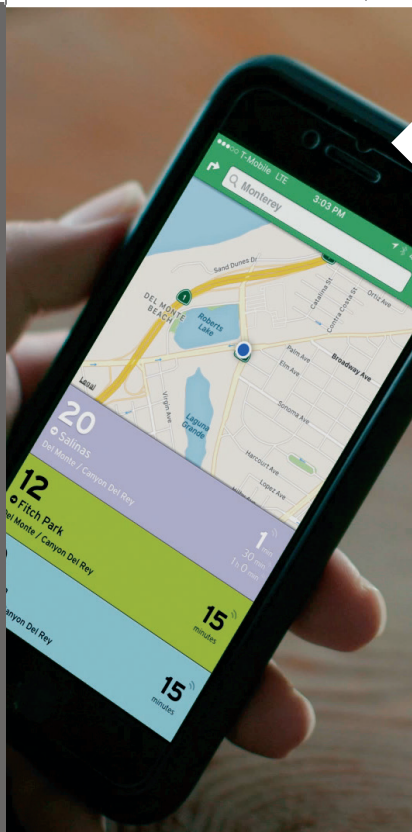

App

Download and install **Transit App** for *free*. Available for both iPhone and Android users. The app will locate your nearest stop and provide real-time information for the bus lines that serve that stop.

Teléfono

Saber cuándo llegará el siguiente autobús está a tan solo una llamada. Llámenos al **1-888-MST-BUS1**, escoja RealTime, y se le pedirá el número único de cuatro dígitos de la parada del autobús, ubicado en el letrero de MST RealTime de la parada de autobús donde usted se encuentre. Se le proporcionará información actualizada sobre las llegadas de los autobuses a la parada donde usted esté.

App

La aplicación **Transit App** se encuentra disponible tanto para usuarios de iPhone como de Android. Descargue e instale la aplicación *gratis*. La aplicación ubicará la parada de autobús que esté más cerca de usted y le brindará información en tiempo real para las líneas de autobús que lleguen a esa parada.

Mapas

Use **Google Maps** (maps.google.com) en su computadora de escritorio o descargue e instale *gratis* la aplicación de mapas (disponible en varias tiendas de aplicaciones) a su teléfono inteligente para ver la información más actualizada de la llegada de los autobuses, las direcciones de las rutas y las siguientes paradas.