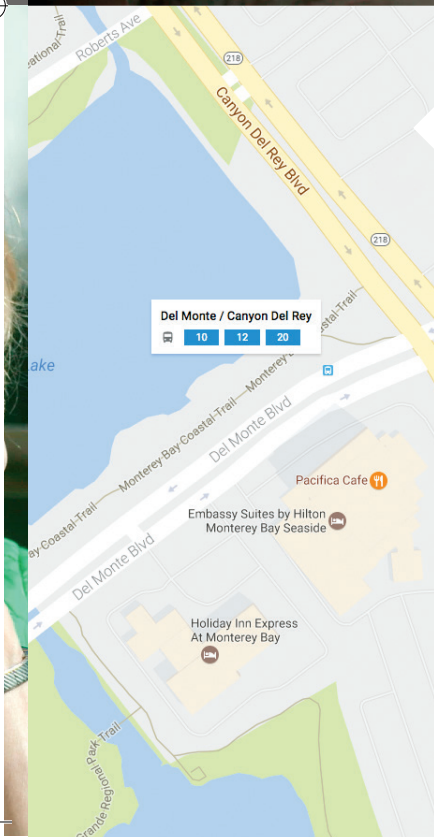

App

La aplicación **Transit App** se encuentra disponible tanto para usuarios de iPhone como de Android. Descargue e instale la aplicación *gratis*. La aplicación ubicará la parada de autobús que esté más cerca de usted y le brindará información en tiempo real para las líneas de autobús que lleguen a esa parada.

Mapas

Use **Google Maps** (maps.google.com) en su computadora de escritorio o descargue e instale *gratis* la aplicación de mapas (disponible en varias tiendas de aplicaciones) a su teléfono inteligente para ver la información más actualizada de la llegada de los autobuses, las direcciones de las rutas y las siguientes paradas.